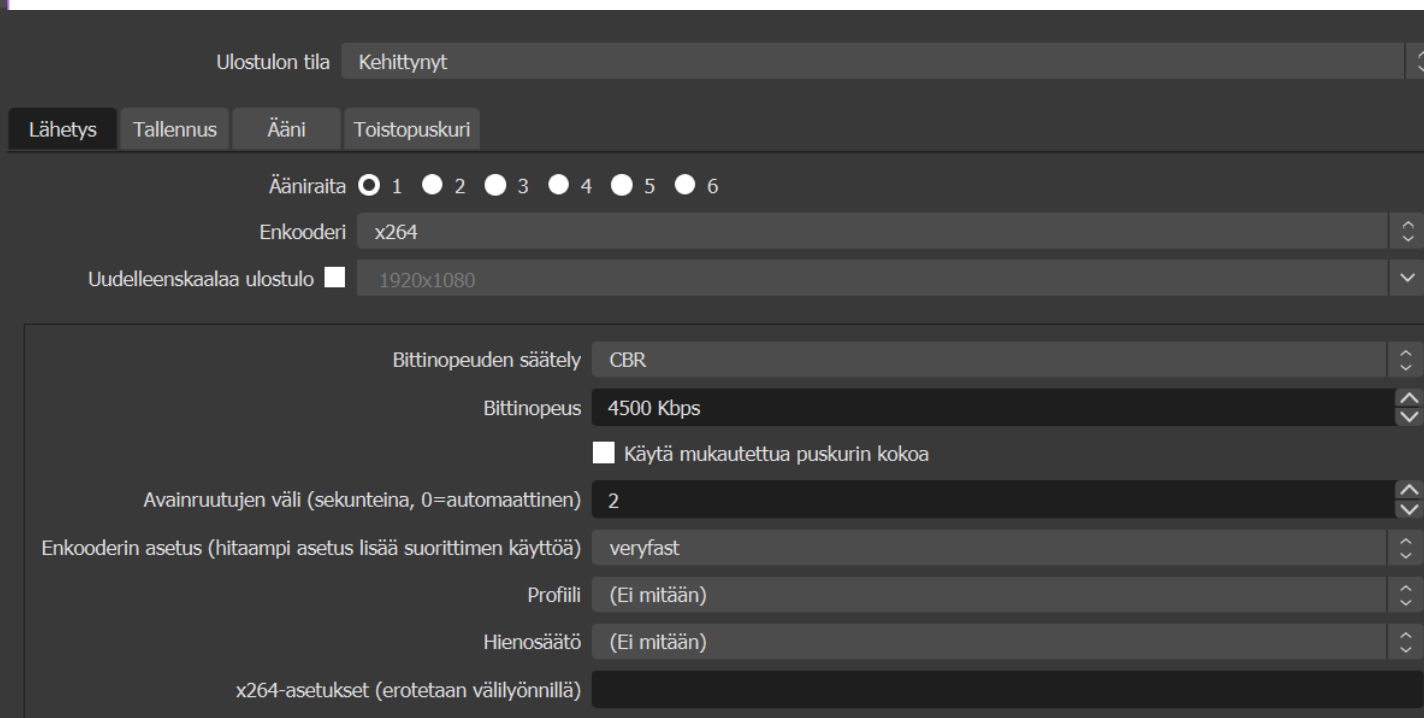

Siirry valikon kohtaan "ulostulo". Suositellut asetukset löytyvät täältä:

<https://www.facebook.com/business/help/162540111070395?id=1123223941353904>