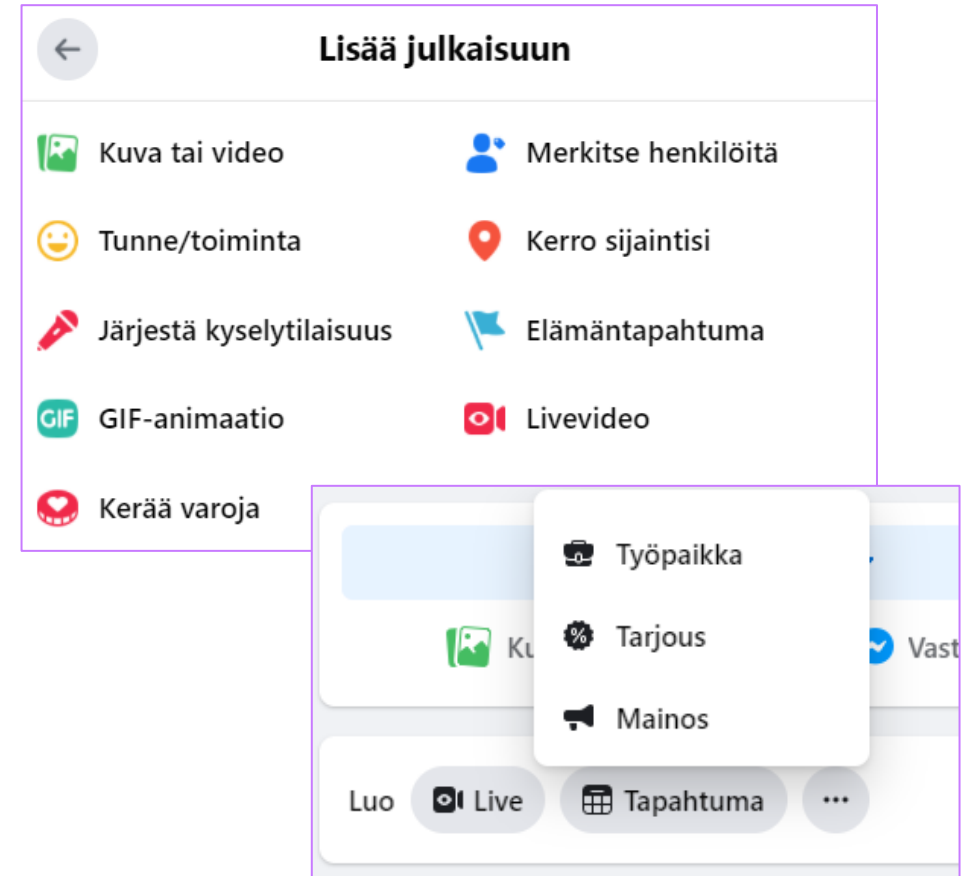

- Lähetä ja vastaanota viestejä, reagoi ja vuorovaikuta postauksiin, tarinoihin, sekä ryhmiin
- Erilaiset julkaisumuodot:
  - Video- ja kuvajulkaisut
  - Live-videot
  - tarinat
- Yleisiä julkaisuteemoja Facebookissa (yritykset ja organisaatiot):
  - Tuote- ja palvelunostot
  - Päivittäiset tapahtumat ja tiedotettavat asiat
  - Henkilöesittelyt
  - Asiakastarinat
  - Kevyemmät postaussisällöt (kertomukset, huumori, toivotukset jne.)
- Meta Business Suite työkaluna yritystilin hallinnassa