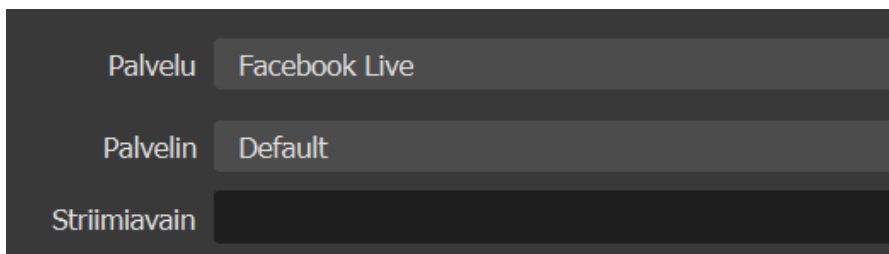

Valitse valikosta "Facebook live"