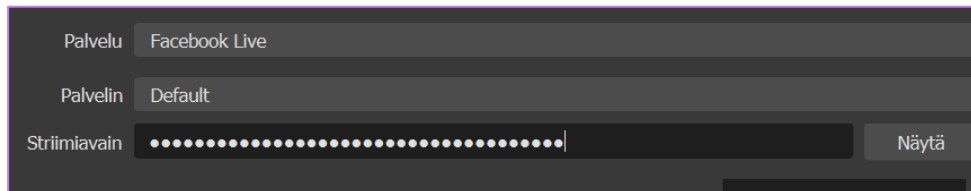

Liitä striimiavain OBS-ohjelmaan