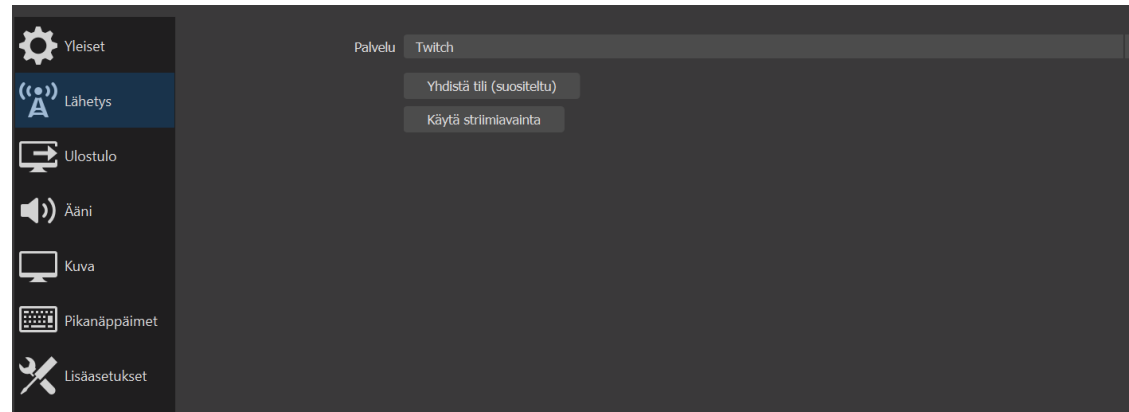

Valitse asetusten vasemmasta valikosta "lähetys"