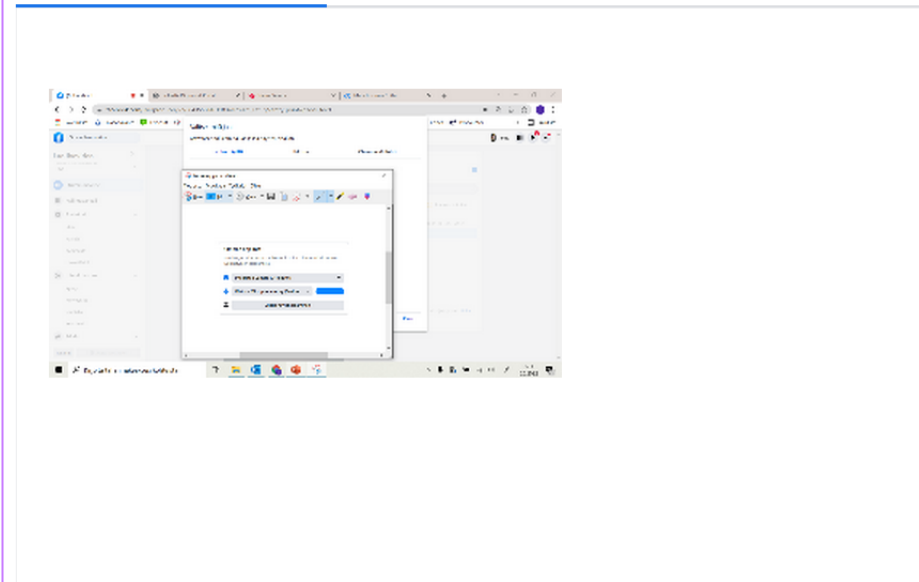

Aloita näytön jakaminen

Valitse, mitä jaat

www.facebook.com haluaa jakaa näyttösi sisällön.

Koko näyttö

Ikkuna

Chrome-välilehti

Jaa

Peru