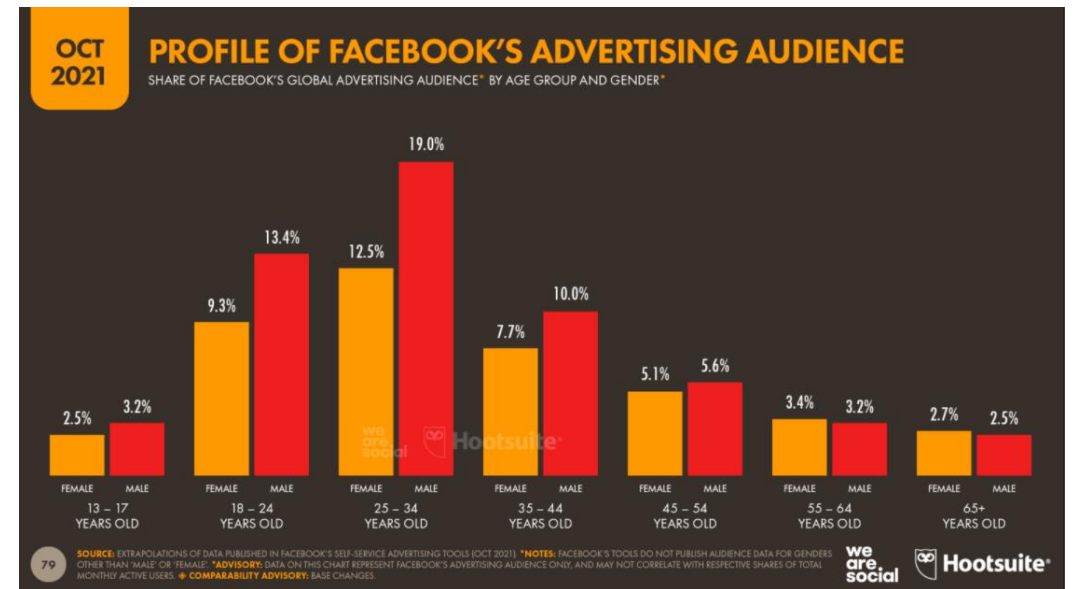

TÄNÄÄN

Yleistä Facebookista kanavana

Facebook Live

OBS-ohjelma ja Facebook Live

FACEBOOK

- Maailman 1. aktiivisin somekanava
- 43.5% Facebookin käyttäjistä on naisia
- 56.5% Facebookin käyttäjistä on miehiä
- Keskimääräinen ikä Facebookin kohdeyleisölle markkinoitaessa on 31 vuotta.
- Sekä yksityisiä tilejä, että yritystilejä

2.910

biljoonaa aktiivista
kuukausittaista
käyttäjää

- Lähetä ja vastaanota viestejä, reagoi ja vuorovaikuta postauksiin, tarinoihin, sekä ryhmiin
- Erilaiset julkaisumuodot:
 - Video- ja kuvajulkaisut
 - Live-videot
 - tarinat
- Yleisiä julkaisuteemoja Facebookissa (yritykset ja organisaatiot):
 - Tuote- ja palvelunostot
 - Päivittäiset tapahtumat ja tiedotettavat asiat
 - Henkilöesittelyt
 - Asiakastarinat
 - Kevyemmät postaussisällöt (kertomukset, huumori, toivotukset jne.)
- Meta Business Suite työkaluna yritystilin hallinnassa