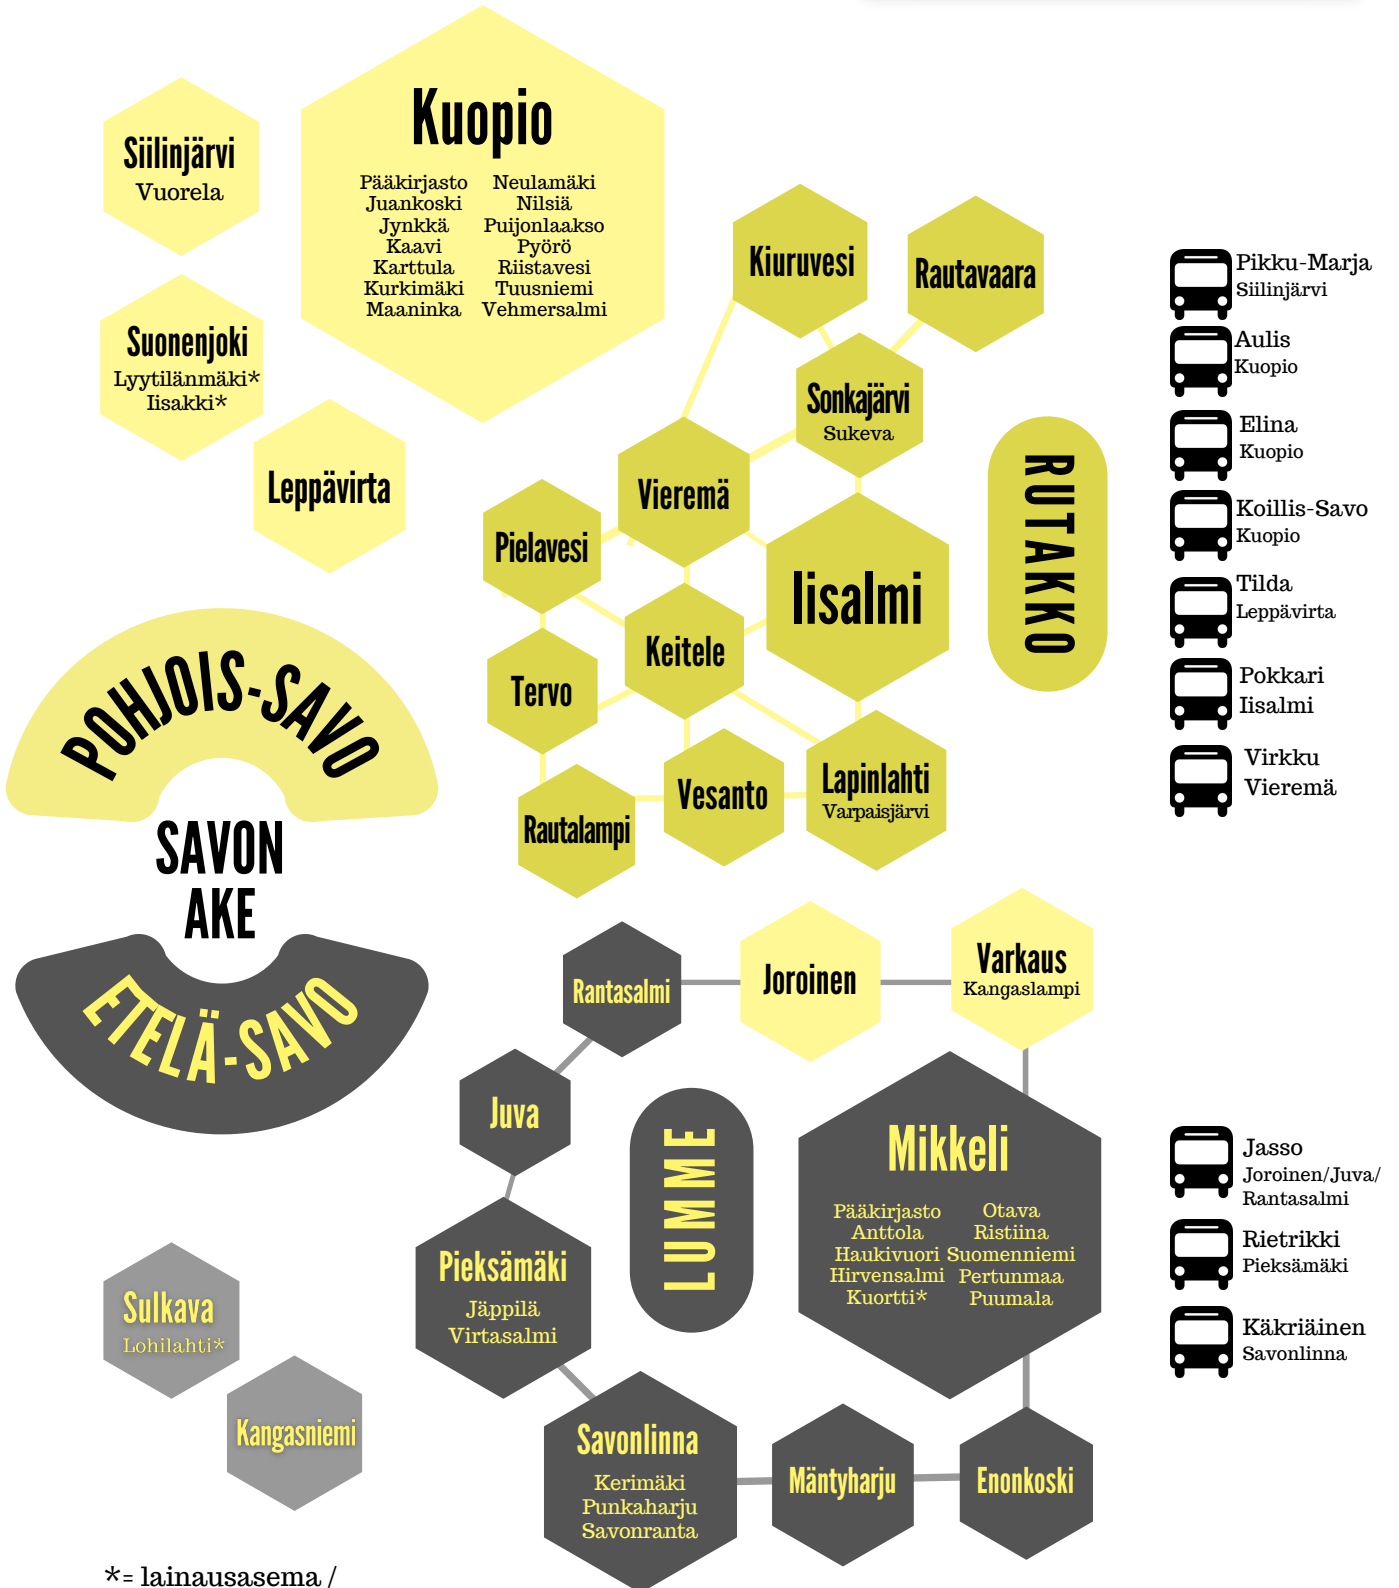

ALUEELLINEN
KEHITTÄMISTEHTÄVÄ
KUOPIO

SAVON AKE verkostokartta

*= lainausasema /
koulukirjasto