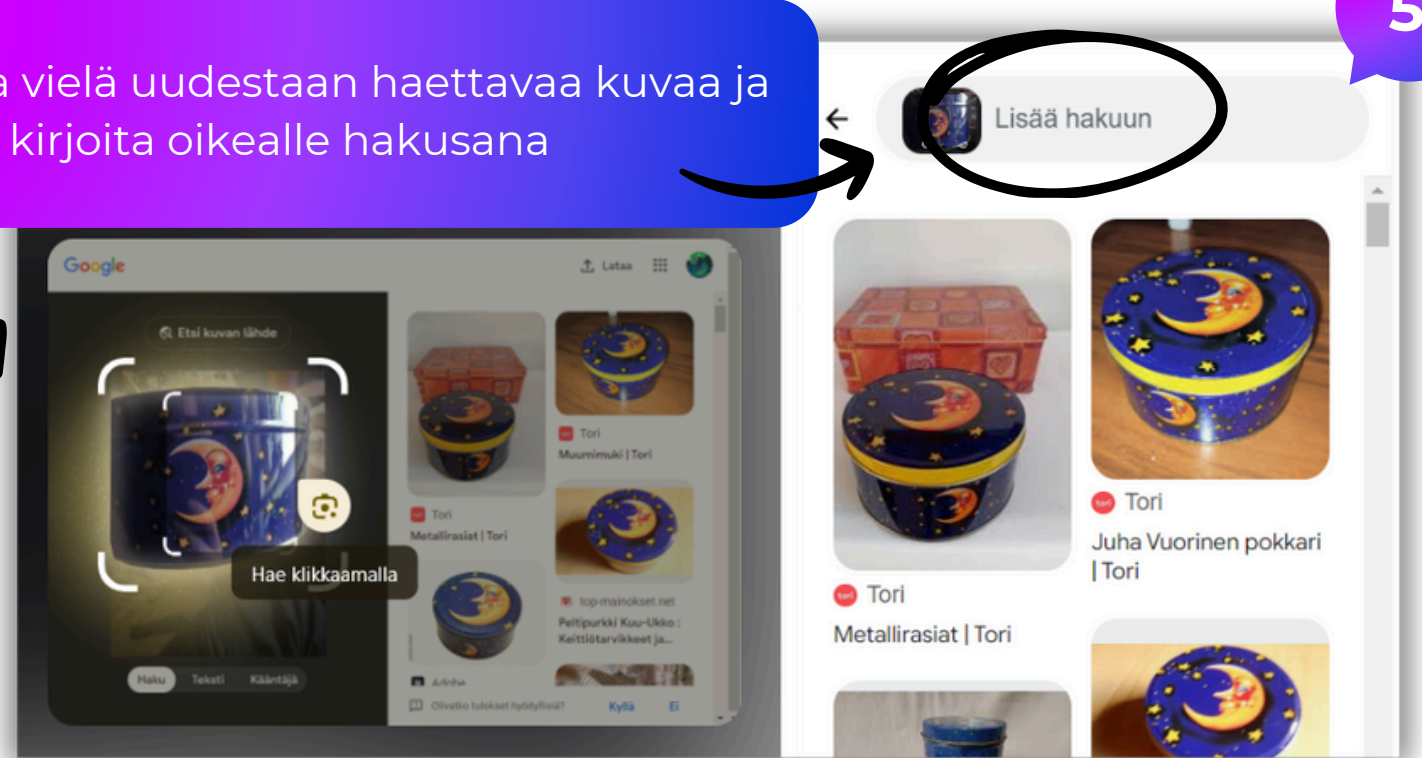

3

4. Jos haluat tarkentaa hakuja sanoilla, klikkaa kuvaa hiiren oikealla painikkeella ja valitse "Hae Google Lensilla"

4

5. Klikkaa vielä uudestaan haettavaa kuvaa ja kirjoita oikealle hakusana

5

# Bing - visuaalinen haku

Edge selain

Bing.com

2. liitä kopioitu kuva tai voit liittää netistä löytyvän kuvan www-osoitteen tähän

! Aavaa visuaalinen haku klikkaamalla kamera kuvaketta (Vain Edge selain)

AKE Joensuu &  
AKE Kuopio