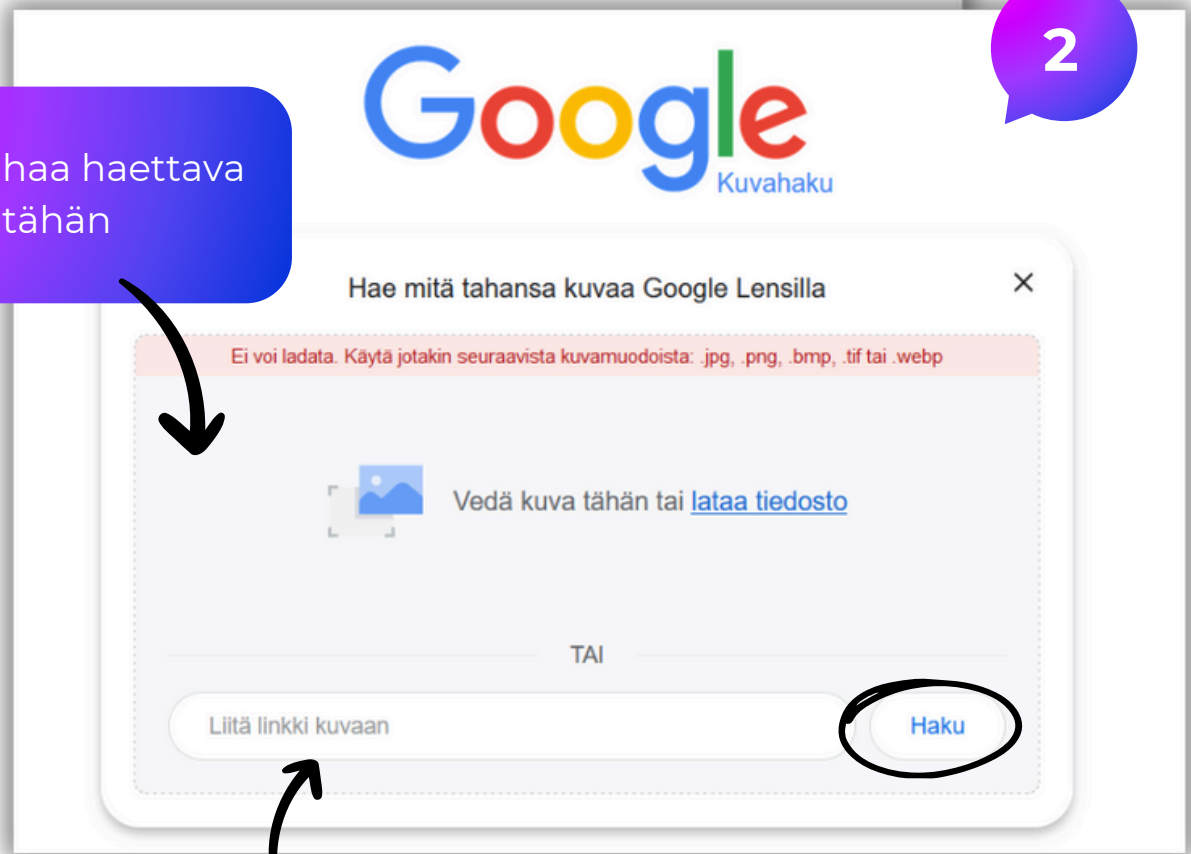

# Google Lens

Chrome selain  
Google.com

1. Klikkaa kameran kuvaa

1

2. Lataa/raahaa haettava kuva tähän

2

2. tai voi liittää netistä löytyvän kuvan www-osoitteen tähän ja klikkaa "Haku"

3. Hakutulokset

# Bing - visuaalinen haku

Edge selain

Bing.com

2. liitä kopioitu kuva tai voit liittää netistä löytyvän kuvan www-osoitteen tähän

! Aavaa visuaalinen haku klikkaamalla kamera kuvaketta (Vain Edge selain)

AKE Joensuu &  
AKE Kuopio