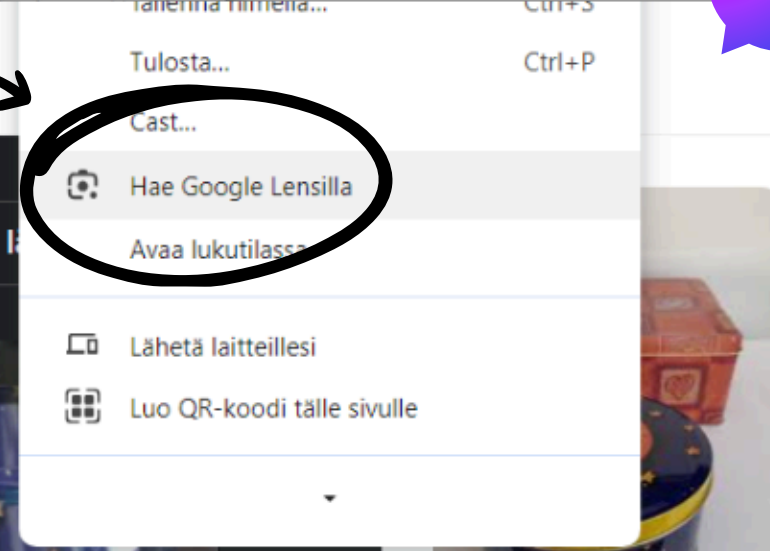

4. Jos haluat tarkentaa hakuja sanoilla, klikkaa kuvaa hiiren oikealla painikkeella ja valitse "Hae Google Lensilla"

4