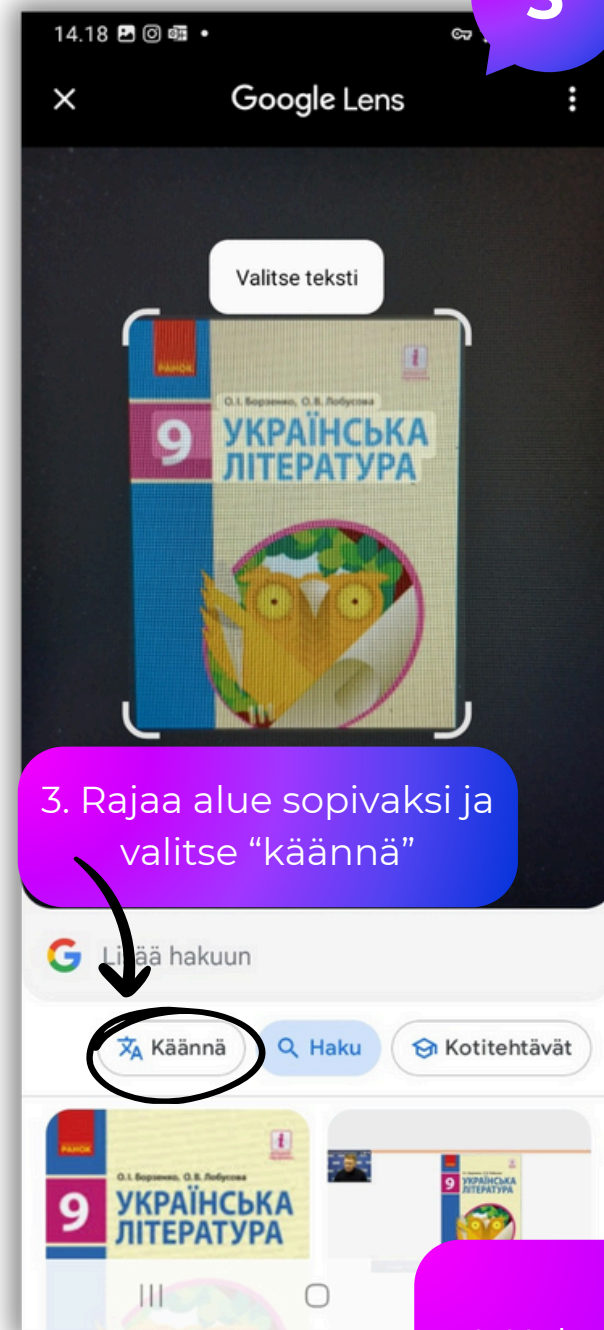

# Google Lens

Android

1. valitse "Jaa"

2. valitse Googlen kuvake ja "Hae kuvalla"

3. Rajaa alue sopivaksi

4. Voit tarkentaa hakuu lisäämällä hakusanoja

5. Voit rajata hakuu kategorian avulla

# Google Lens - kääntäjä

Android

1. valitse "Jaa"

2. valitse Googlen kuvake ja "Hae kuvalla"

3. Rajaa alue sopivaksi ja valitse "käännä"

4. Haku kääntää kuvassa näkyvän tekstin automaattisesti. Saat tekstin kopioitavaan muotoon valitsemalla "Avaa kääntäjässä"