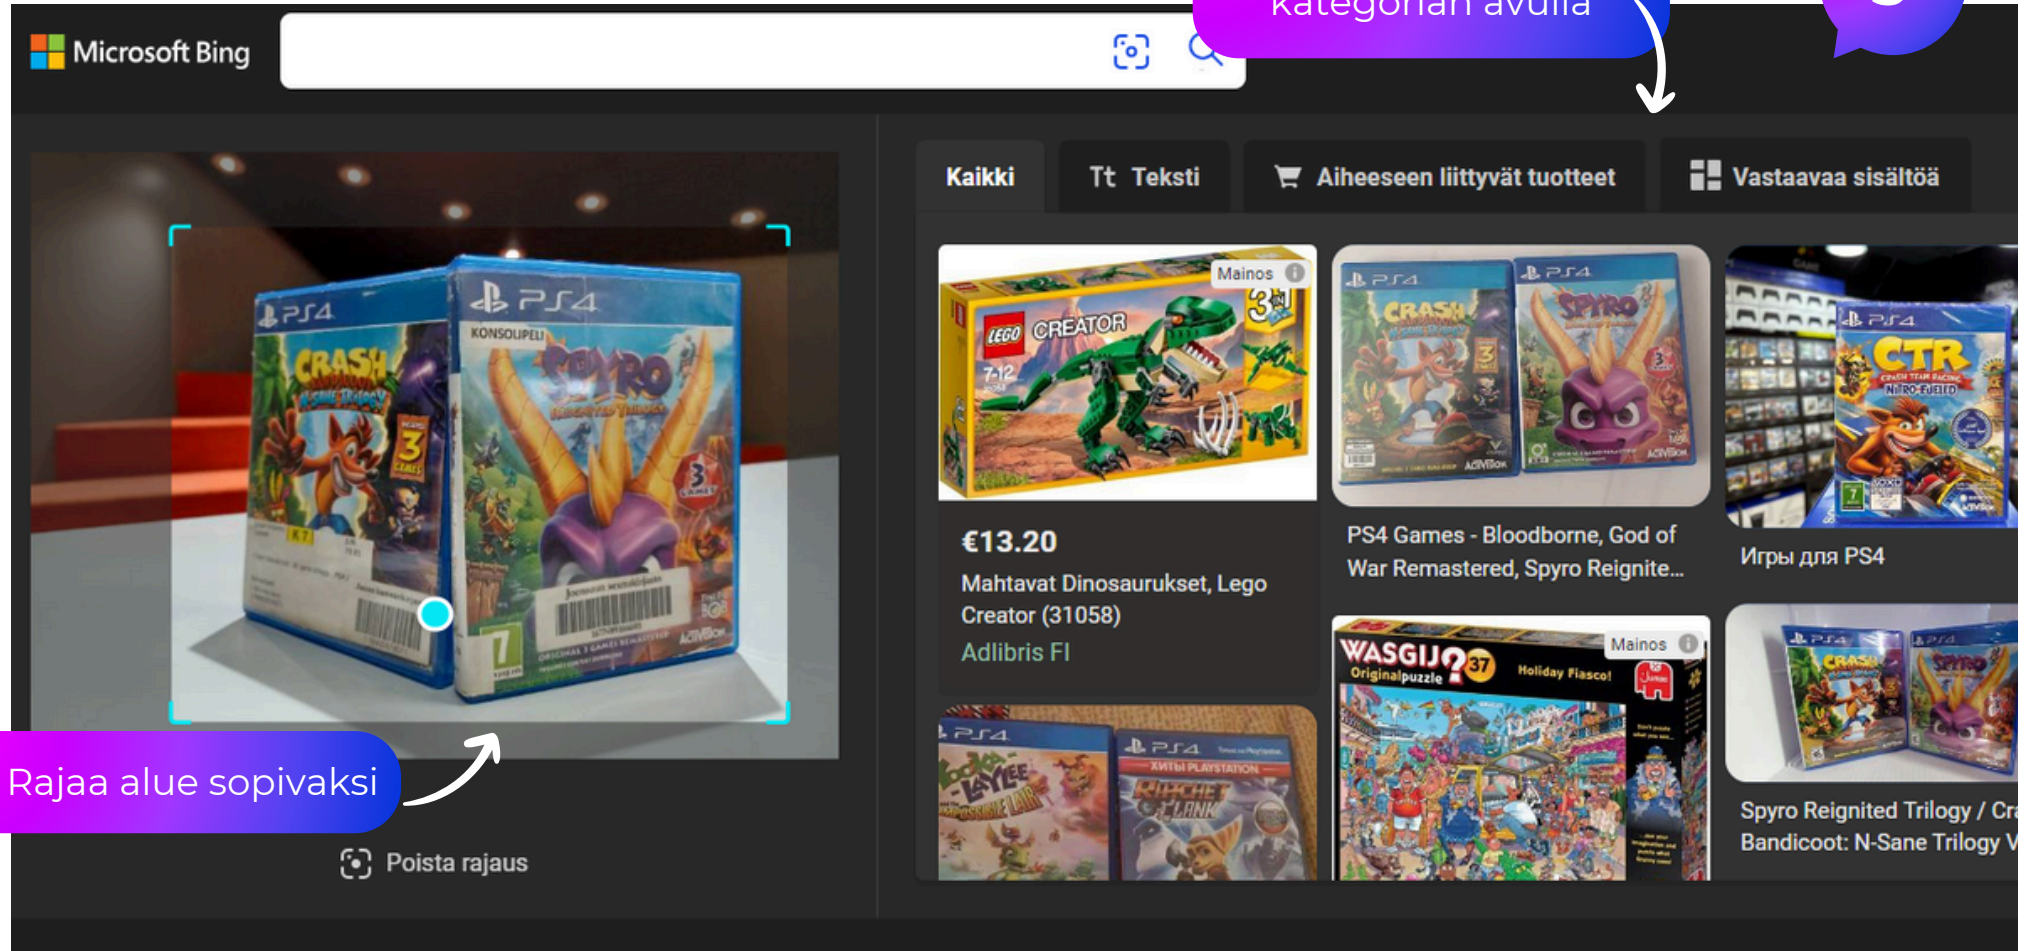

3

4. Jos haluat tarkentaa hakuja sanoilla, klikkaa kuvaa hiiren oikealla painikkeella ja valitse "Hae Google Lensilla"

4

5. Klikkaa vielä uudestaan haettavaa kuvaa ja kirjoita oikealle hakusana

5

# Bing - visuaalinen haku

Edge selain

Bing.com

2. liitä kopioitu kuva tai voit liittää netistä löytyvän kuvan www-osoitteen tähän

! Aavaa visuaalinen haku klikkaamalla kamera kuvaketta (Vain Edge selain)

AKE Joensuu &  
AKE Kuopio