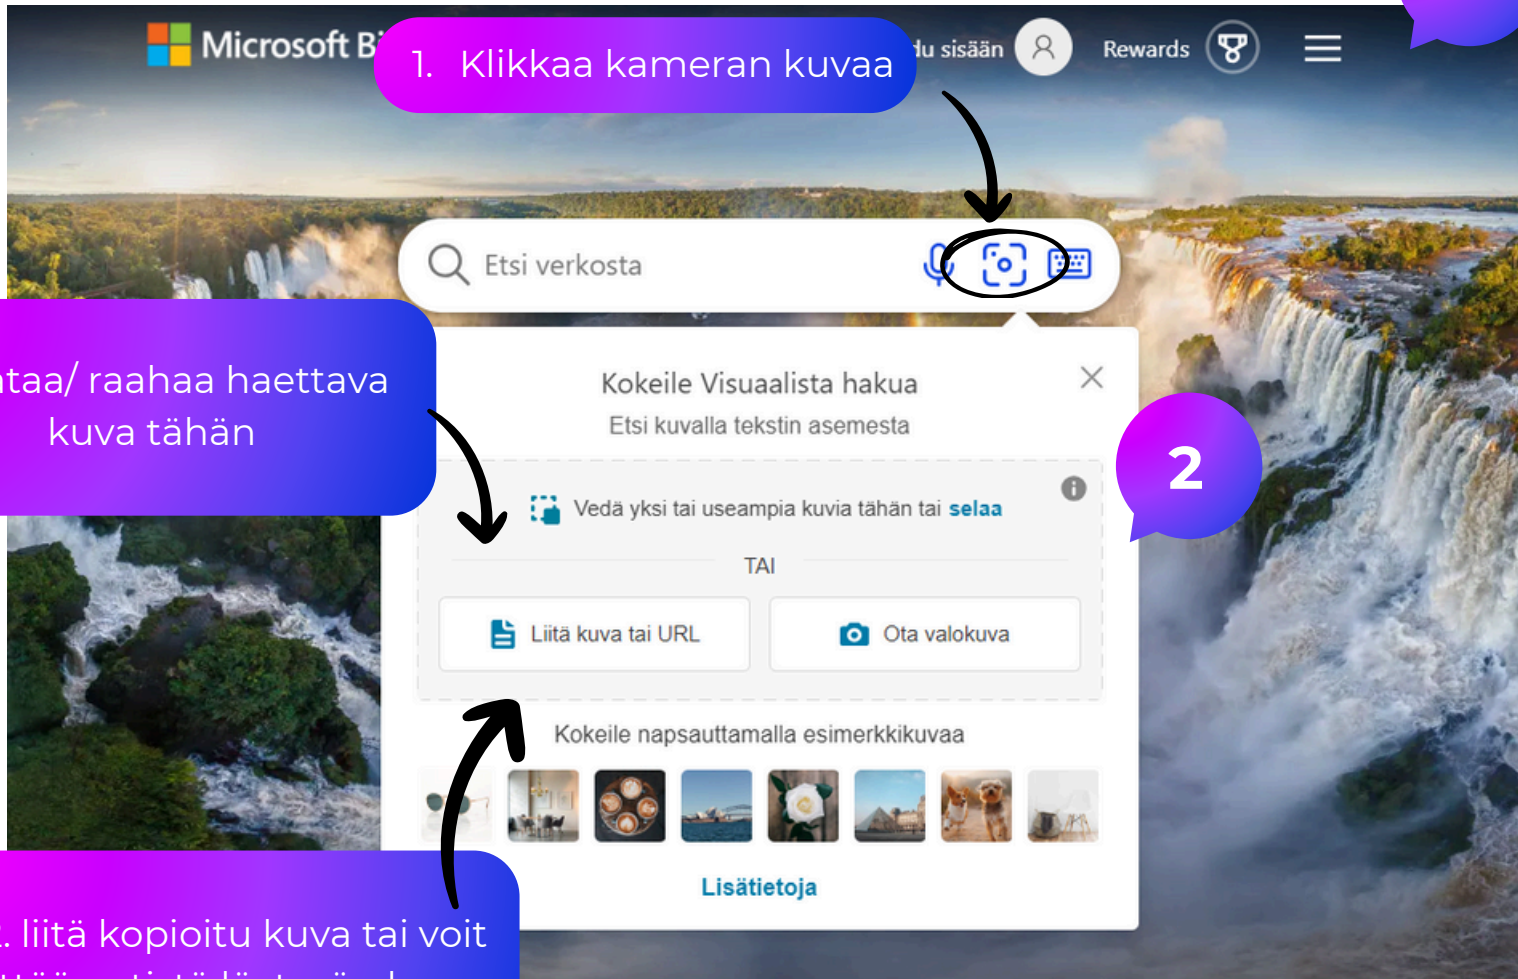

# Google Lens

Chrome selain  
Google.com

1. Klikkaa kameran kuvaa

1

2. Lataa/raahaa haettava kuva tähän

2

2. tai voi liittää netistä löytyvän kuvan www-osoitteen tähän ja klikkaa "Haku"

3. Hakutulokset

3

4. Jos haluat tarkentaa hakuja sanoilla, klikkaa kuvaa hiiren oikealla painikkeella ja valitse "Hae Google Lensilla"

4

5. Klikkaa vielä uudestaan haettavaa kuvaa ja kirjoita oikealle hakusana

5

# Bing - visuaalinen haku

Edge selain

Bing.com

2. liitä kopioitu kuva tai voit liittää netistä löytyvän kuvan www-osoitteen tähän

! Aavaa visuaalinen haku klikkaamalla kamera kuvaketta (Vain Edge selain)

AKE Joensuu &  
AKE Kuopio