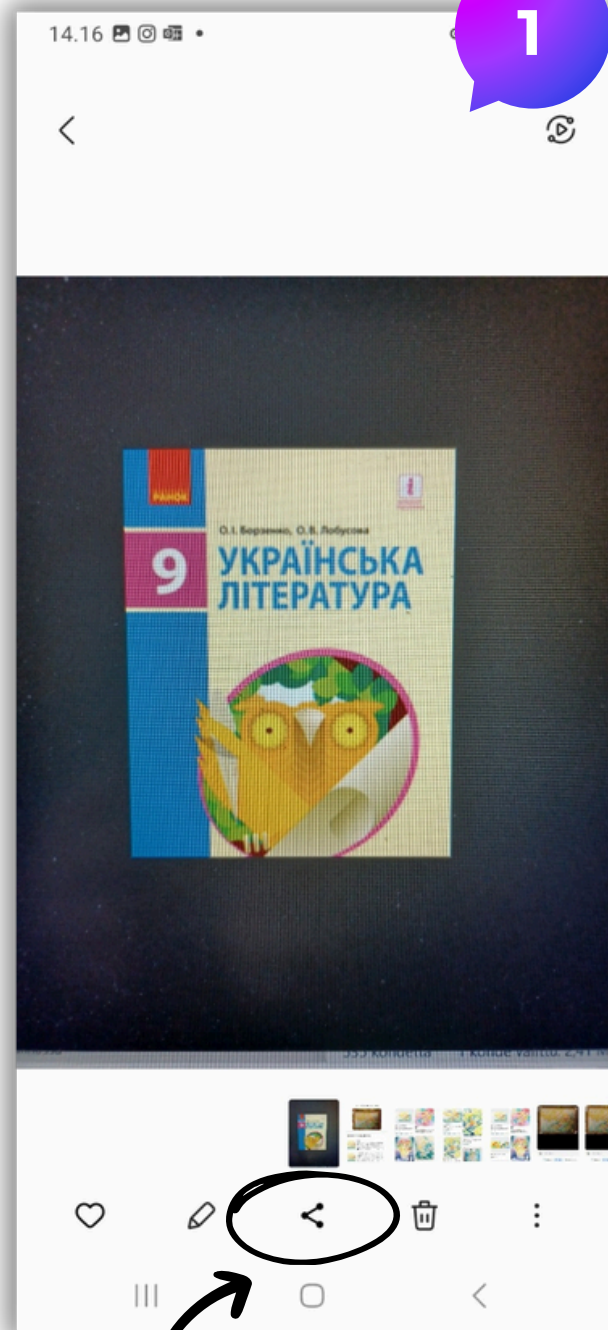

# Mikä se on ja mitä sillä voi tehdä?

- Visuaalinen haku
- Käänteisessä kuvahaussa hakusanan korvaa kuva
- Haussa käytettävä kuva voi olla esim. pieni osa jostain isommasta kuvasta.

- Selvittää kuvan lähde
- Käyttää asioiden tunnistamisessa
- Kääntää kuvassa näkyvää tekstiä
- Etsiä sama kuva isompana tai paremmalla laadulla
- Apua kaavojen tunnistamiseen

# Google Lens

Android

1. valitse "Jaa"

2. valitse Googlen kuvake ja "Hae kuvalla"

3. Rajaa alue sopivaksi

4. Voit tarkentaa hakuu lisäämällä hakusanoja

5. Voit rajata hakuu kategorian avulla

# Google Lens - kääntäjä

Android

1. valitse "Jaa"

2. valitse Googlen kuvake ja "Hae kuvalla"

3. Rajaa alue sopivaksi ja valitse "käännä"

4. Haku kääntää kuvassa näkyvän tekstin automaattisesti. Saat tekstin kopioitavaan muotoon valitsemalla "Avaa kääntäjässä"