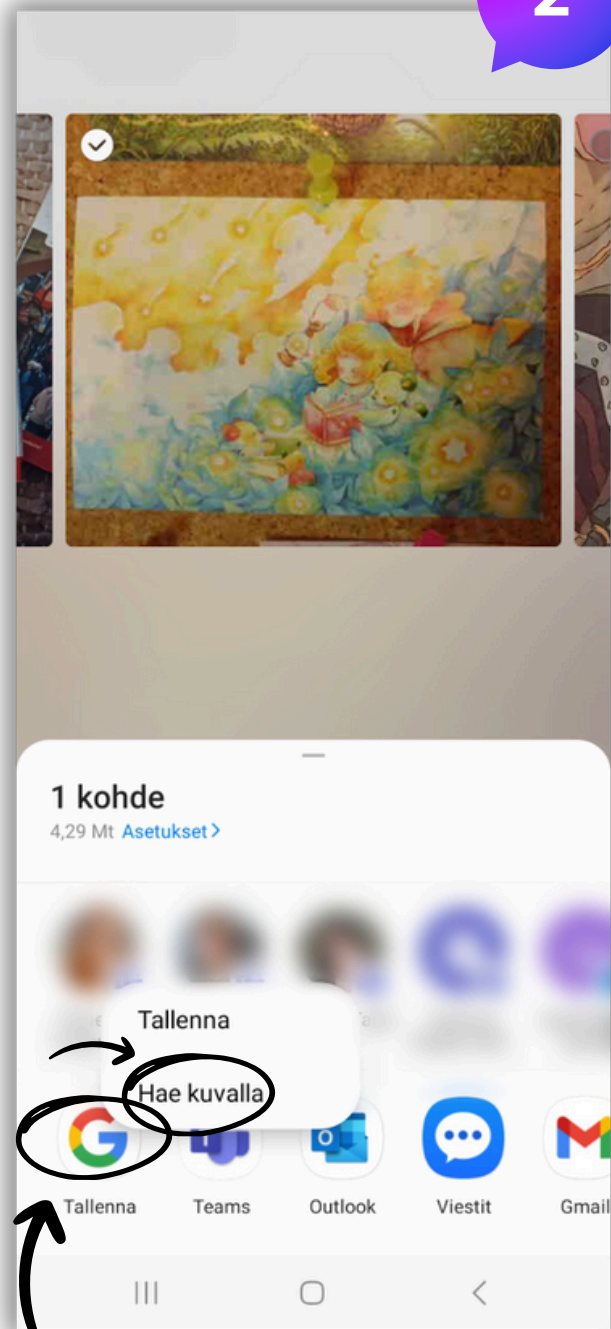

# Mikä se on ja mitä sillä voi tehdä?

- Visuaalinen haku
- Käänteisessä kuvahaussa hakusanan korvaa kuva
- Haussa käytettävä kuva voi olla esim. pieni osa jostain isommasta kuvasta.

- Selvittää kuvan lähde
- Käyttää asioiden tunnistamisessa
- Kääntää kuvassa näkyvää tekstiä
- Etsiä sama kuva isompana tai paremmalla laadulla
- Apua kaavojen tunnistamiseen

# Millä se toimii?

Käänteinen kuvahaku toimii mobiilissa erilaisten sovellusten avulla ja tietokoneella selaimessa hakukonesivustojen avulla esim. **Google** (kuvahaku/Google Lens) tai **Bing** (visuaalinen haku).

# Google Lens

Android

1. valitse "Jaa"

2. valitse Googlen kuvake ja "Hae kuvalla"

3. Rajaa alue sopivaksi

4. Voit tarkentaa hakuu lisäämällä hakusanoja

5. Voit rajata hakuu kategorian avulla