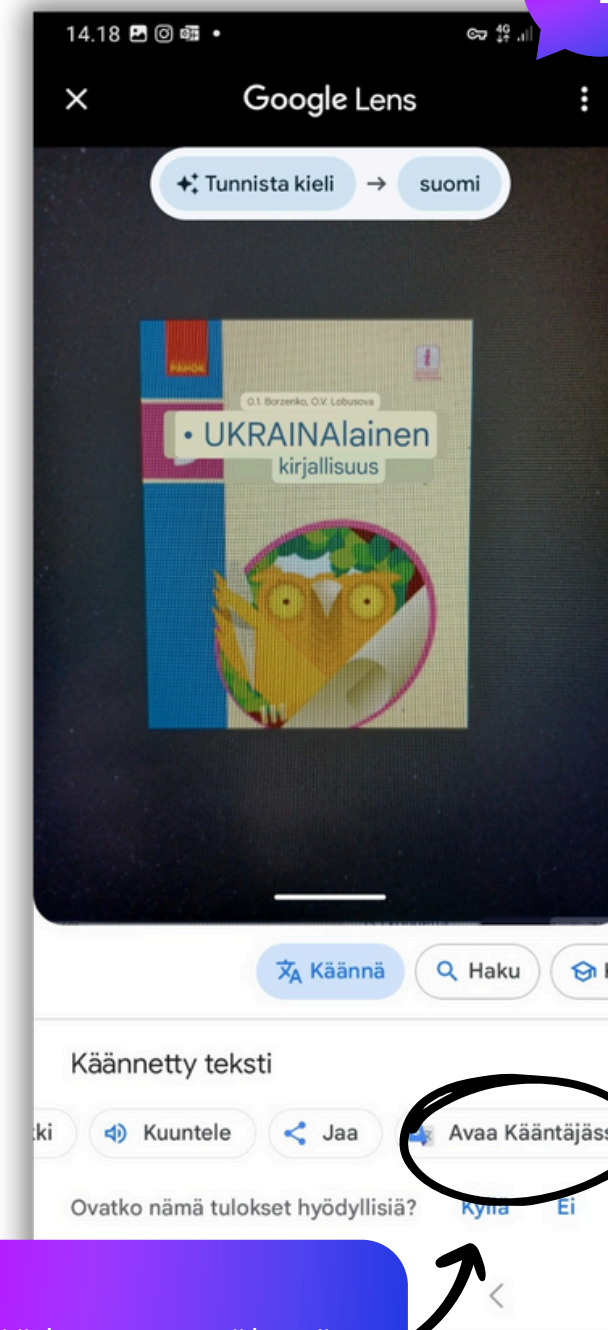

# Google Lens

Android

1. valitse "Jaa"

2. valitse Googlen kuvake ja "Hae kuvalla"

3. Rajaa alue sopivaksi

4. Voit tarkentaa hakuu lisäämällä hakusanoja

5. Voit rajata hakuu kategorian avulla

# Google Lens - kääntäjä

Android

1. valitse "Jaa"

2. valitse Googlen kuvake ja "Hae kuvalla"

3. Rajaa alue sopivaksi ja valitse "käännä"

4. Haku kääntää kuvassa näkyvän tekstin automaattisesti. Saat tekstin kopioitavaan muotoon valitsemalla "Avaa kääntäjässä"