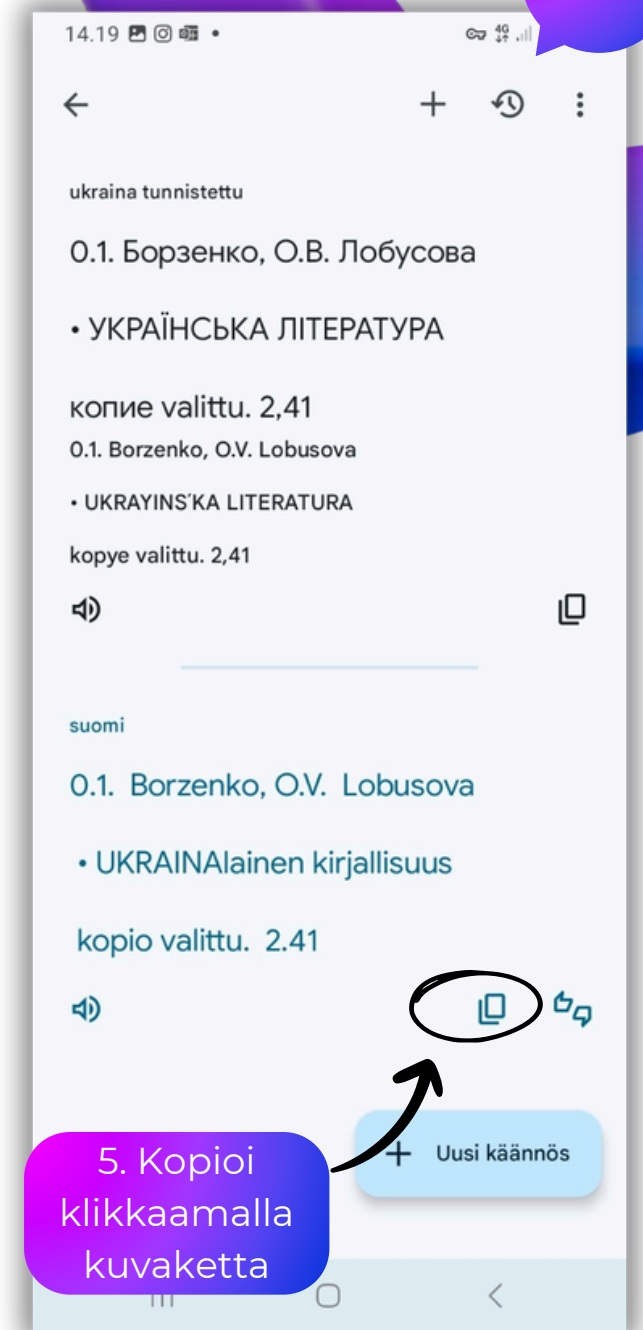

# Google Lens

Android

1. valitse "Jaa"

2. valitse Googlen kuvake ja "Hae kuvalla"

3. Rajaa alue sopivaksi

4. Voit tarkentaa hakuu lisäämällä hakusanoja

5. Voit rajata hakuu kategorian avulla

# Google Lens - kääntäjä

Android

1. valitse "Jaa"

2. valitse Googlen kuvake ja "Hae kuvalla"

3. Rajaa alue sopivaksi ja valitse "käännä"

4. Haku kääntää kuvassa näkyvän tekstin automaattisesti. Saat tekstin kopioitavaan muotoon valitsemalla "Avaa kääntäjässä"