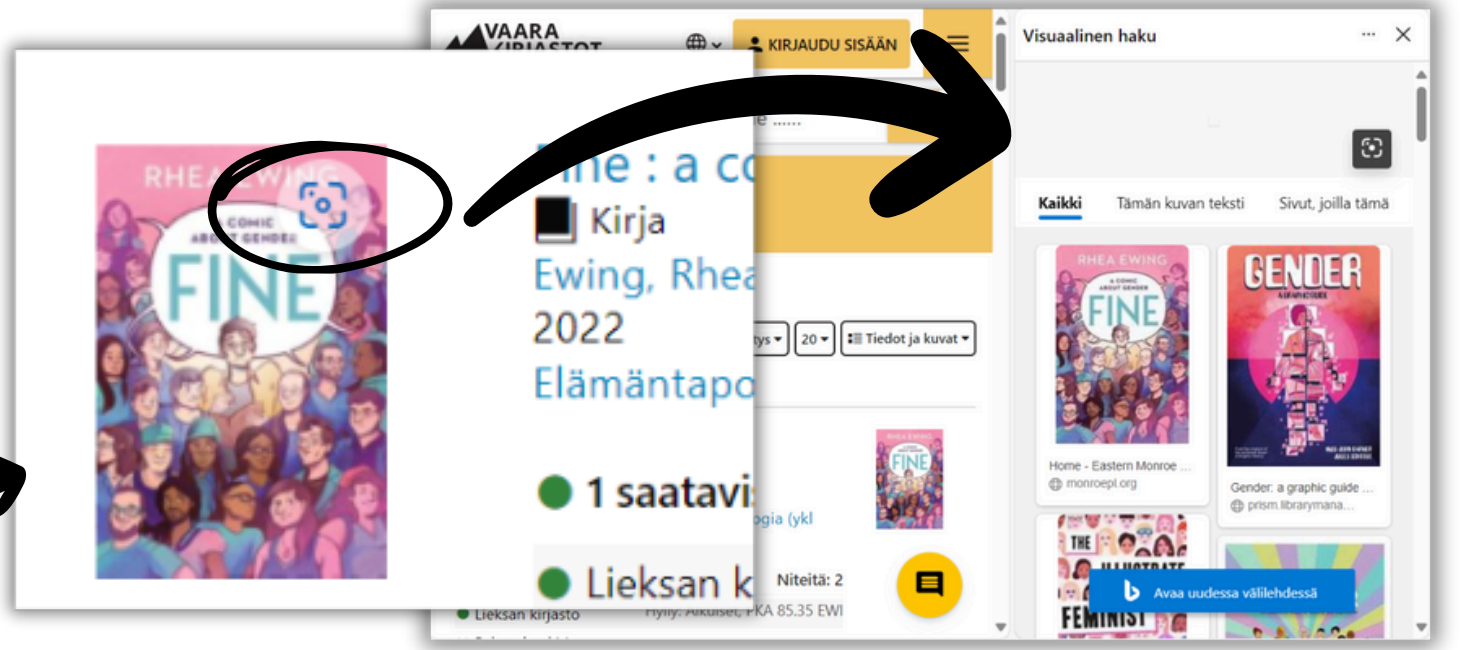

# Bing - visuaalinen haku

Edge selain

Bing.com

2. liitä kopioitu kuva tai voit liittää netistä löytyvän kuvan www-osoitteen tähän

! Aavaa visuaalinen haku klikkaamalla kamera kuvaketta (Vain Edge selain)

AKE Joensuu &  
AKE Kuopio