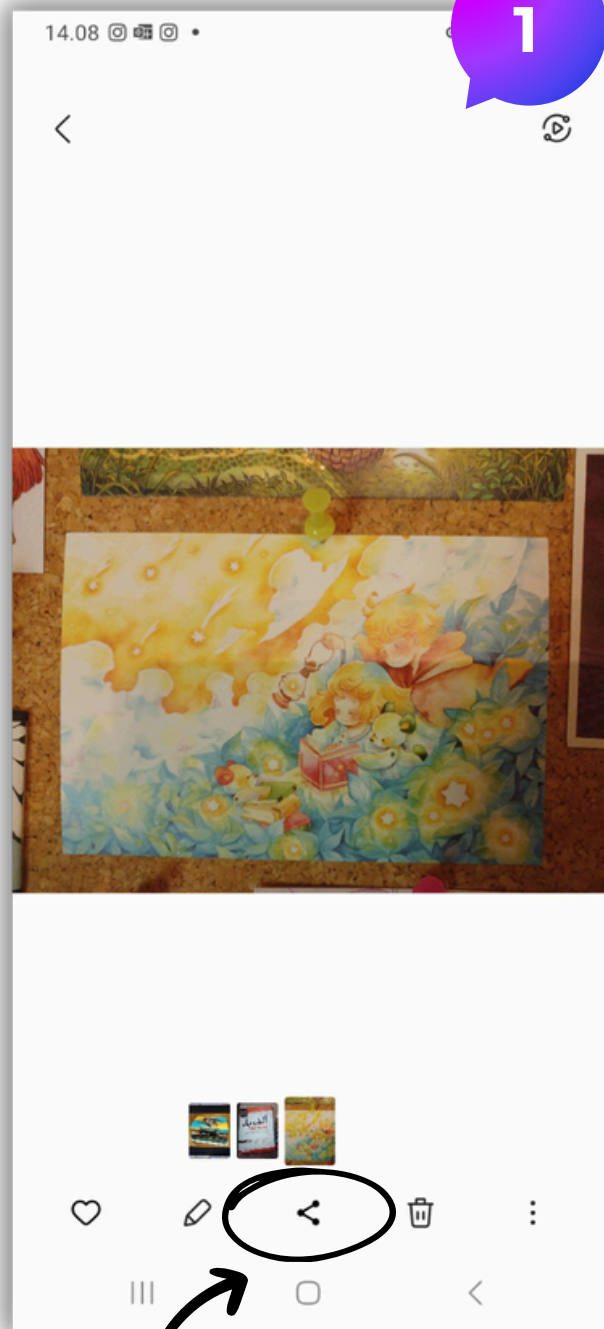

# Mikä se on ja mitä sillä voi tehdä?

- Visuaalinen haku
- Käänteisessä kuvahaussa hakusanan korvaa kuva
- Haussa käytettävä kuva voi olla esim. pieni osa jostain isommasta kuvasta.

- Selvittää kuvan lähde
- Käyttää asioiden tunnistamisessa
- Kääntää kuvassa näkyvää tekstiä
- Etsiä sama kuva isompana tai paremmalla laadulla
- Apua kaavojen tunnistamiseen

# Millä se toimii?

Käänteinen kuvahaku toimii mobiilissa erilaisten sovellusten avulla ja tietokoneella selaimessa hakukonesivustojen avulla esim. **Google** (kuvahaku/Google Lens) tai **Bing** (visuaalinen haku).

# Google Lens

Android

1. valitse "Jaa"

2. valitse Googlen kuvake ja "Hae kuvalla"

3. Rajaa alue sopivaksi

4. Voit tarkentaa hakuu lisäämällä hakusanoja

5. Voit rajata hakuu kategorian avulla