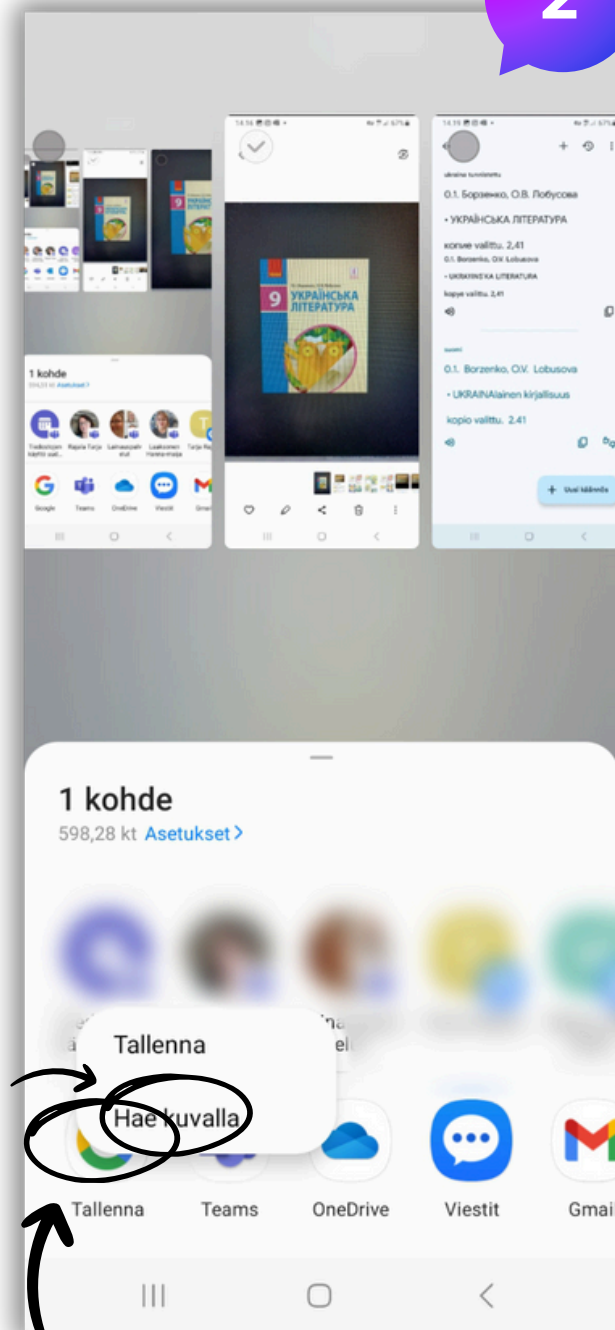

# Mikä se on ja mitä sillä voi tehdä?

- Visuaalinen haku
- Käänteisessä kuvahaussa hakusanan korvaa kuva
- Haussa käytettävä kuva voi olla esim. pieni osa jostain isommasta kuvasta.

- Selvittää kuvan lähde
- Käyttää asioiden tunnistamisessa
- Kääntää kuvassa näkyvää tekstiä
- Etsiä sama kuva isompana tai paremmalla laadulla
- Apua kaavojen tunnistamiseen

# Millä se toimii?

Käänteinen kuvahaku toimii mobiilissa erilaisten sovellusten avulla ja tietokoneella selaimessa hakukonesivustojen avulla esim. **Google** (kuvahaku/Google Lens) tai **Bing** (visuaalinen haku).

# Google Lens

Android

1. valitse "Jaa"

2. valitse Googlen kuvake ja "Hae kuvalla"

3. Rajaa alue sopivaksi

4. Voit tarkentaa hakuu lisäämällä hakusanoja

5. Voit rajata hakuu kategorian avulla

# Google Lens - kääntäjä

Android

1. valitse "Jaa"

2. valitse Googlen kuvake ja "Hae kuvalla"

3. Rajaa alue sopivaksi ja valitse "käännä"

4. Haku kääntää kuvassa näkyvän tekstin automaattisesti. Saat tekstin kopioitavaan muotoon valitsemalla "Avaa kääntäjässä"