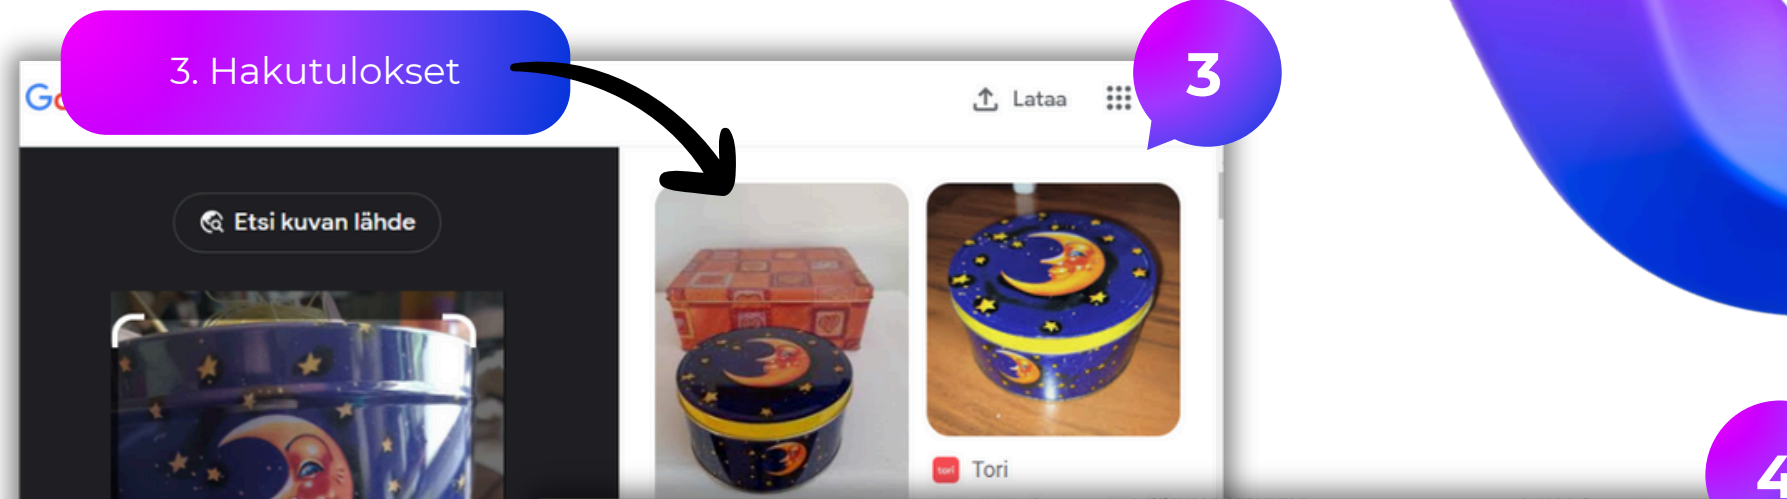

2. tai voi liittää netistä löytyvän kuvan www-osoitteen tähän ja klikkaa "Haku"

3. Hakutulokset

3